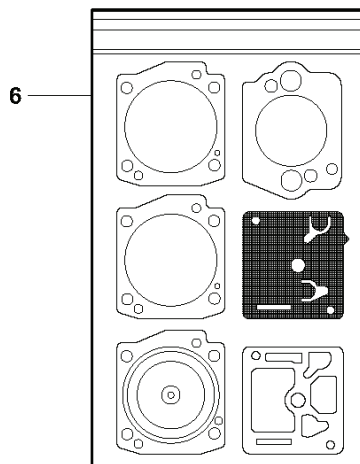

D K770
CARBURETTOR

REF.	ART. NR	ARTIKELBESKRIVNING	ANMÄRKNING	KIT
1	593310001	CHOKEAXEL		1
2	506396501	STÅNG		1
3	593332901	VENTILSATS		1
4	506397501	FJÄDER		1
5	578243401	FÖRGASARE	Zama C3-EL53	1
5	596875601	FÖRGASARE	Japan Only	1
6	506409902	PACKNINGSSATS		1
7	506410004	PACKNINGSSATS		1
8	544836501	FJÄDER		1
9	593309901	SPIJÄLLAXEL	Excl Japan	1