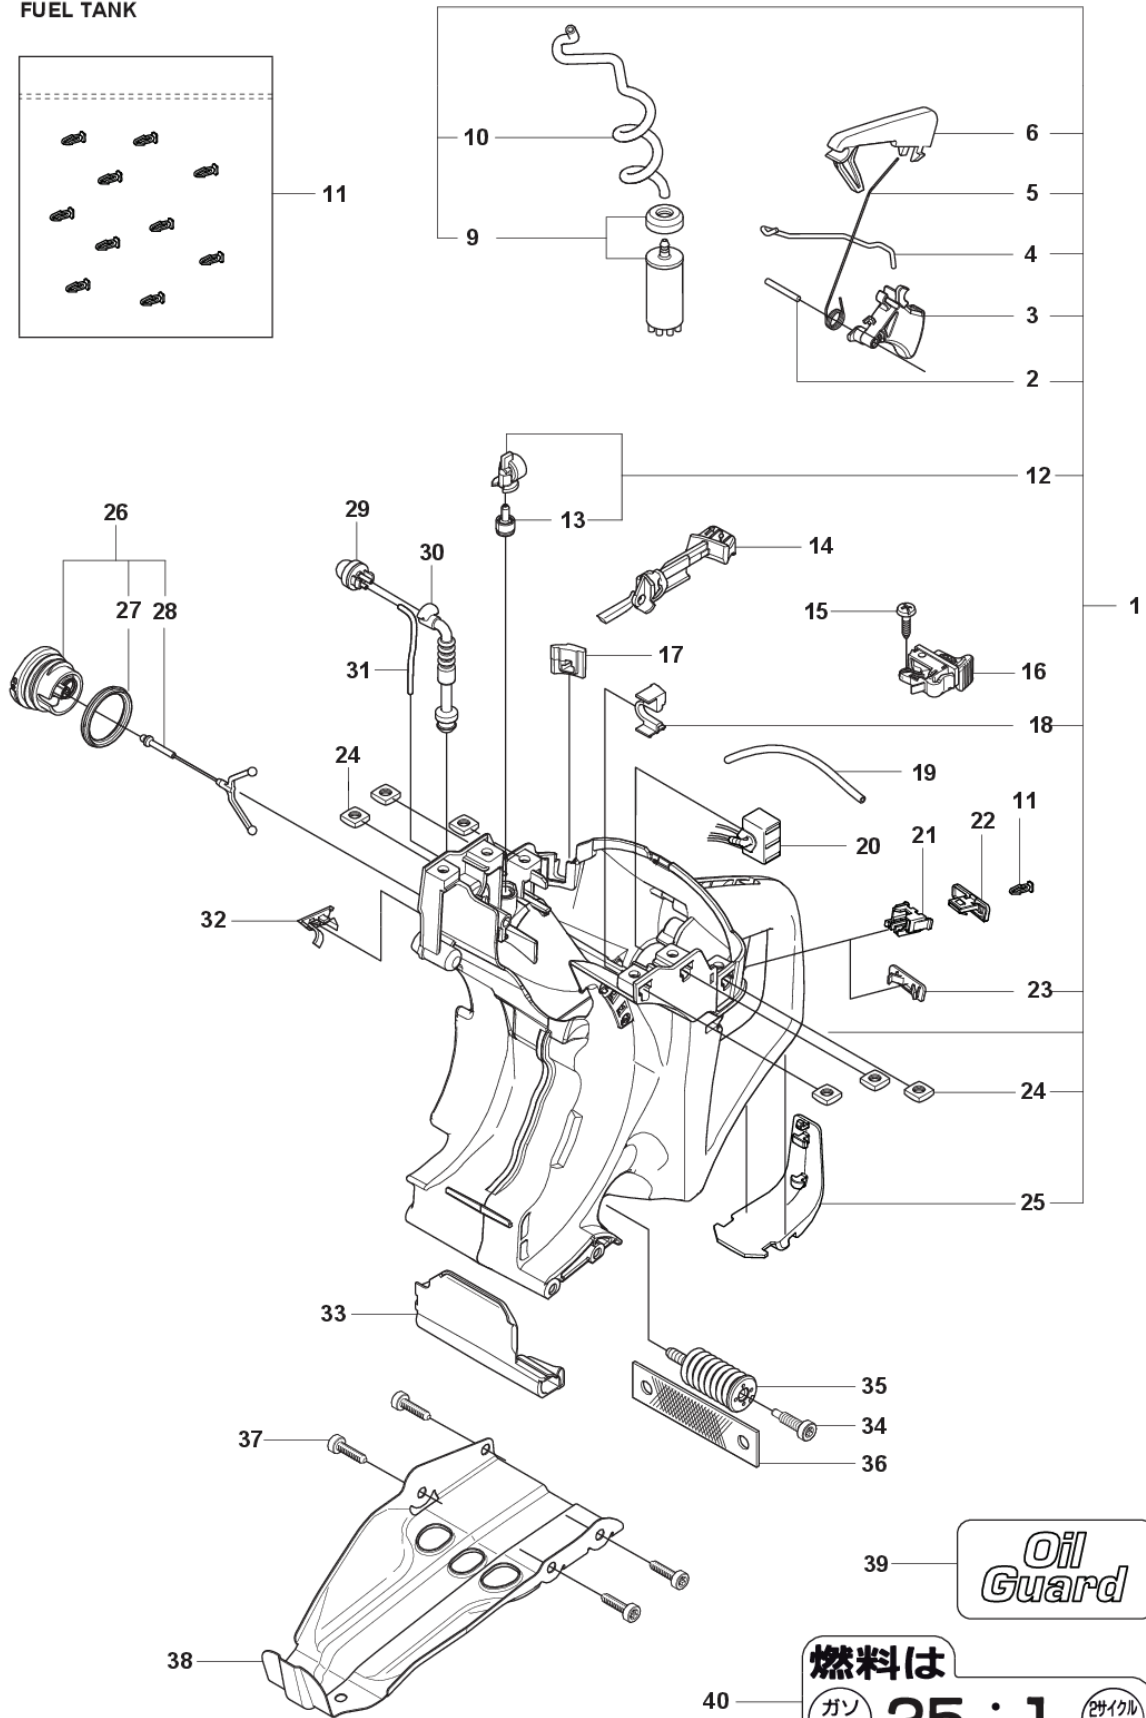

RESERVDELSKATALOG

: HUSQVARNA K 770

Reservdelslista

RESERVDELSLISTA

**K 770, K 770 SmartGuard, K 770 DryCut, K 770 VAC
MAINTENANCE KIT**

REF.	ART. NR	ARTIKELBESKRIVNING	ANMÄRKNING	KIT
1	599156501	SERVICE KIT		1
2	574362302	LUFTFILTER KPL		1
3	544908406	REM		1
4	506264111	BRÄNSLEFILTER		1
5	506382601	VERKTYG		1
6	503235111	TÄNDSTIFT		1
7	506335615	LINA		1

K770
FUEL TANK

Oil
Guard

燃料は
ガソリン 25 : 1
2サイクル専用オイル

REF.	ART. NR	ARTIKELBESKRIVNING	ANMÄRKNING	KIT
1	593281803	BRÄNSLETANK KPL		1
2	720124220	CYLINDRISK PINNE		1
3	588086201	GASREGLAGE		1
4	579379201	GASSTÅNG		1
5	595835701	FJÄDER		1
6	588137701	GASSPÄRR		1
9	598836601	FUEL FILTER KIT		1
10	581756203	BRÄNSLESLANG		1
11	502233301	SATS	Oil Guard. Incl. 10 pins	1
12	598611001	TANKLUFTNING KPL		1
13	501152901	TANKLUFTNING KPL		1
14	544229002	CHOKEREGGLAGE		1
15	525887402	SCREW CITXPANT		1
16	506318604	STOPPKONTAKT		1
17	506378001	GENOMFÖRING		1
18	544393201	SLANGHÅLLARE		1
19	581756117	BRÄNSLESLANG		1
20	544384102	ELEKTRONIKBOX		1
21	501018801	HUS		1
22	501019401	BRYTARE		1
23	501371301	LOCK		1
24	581774801	MUTTER		6
25	588198201	MARKSTÖD		1
26	522620003	TANKLOCK KPL		1
27	589241101	PACKNING		1
28	503578901	HÅLLARE		1
29	540054901	PURGE		1
30	505195201	BRÄNSLESLANG		1
31	537042414	BRÄNSLESLANG		1
32	506394602	NAVKAPSEL		1
33	506381501	VÄRMESKÖLD		1
34	544061201	SKRUV ITXSCM		1
35	537210312	VIBRATIONISOLATOR		1
36	544238201	BAND		1
37	503215420	SCREW ITXSCT		4
38	506371902	BASEPLATE		1
39	581095402	DEKAL	Oil Guard	1
40	506313001	DEKAL	Japan Only	1