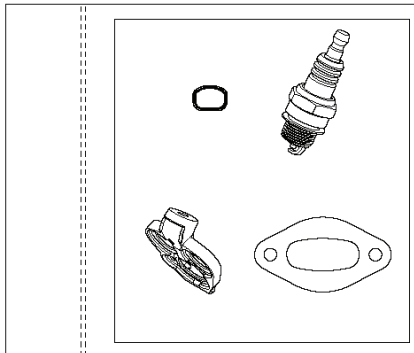

J K770
ENGINE KIT

1