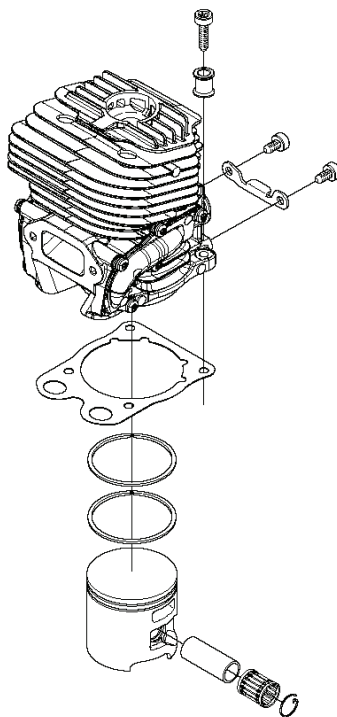

J K770
ENGINE KIT

1