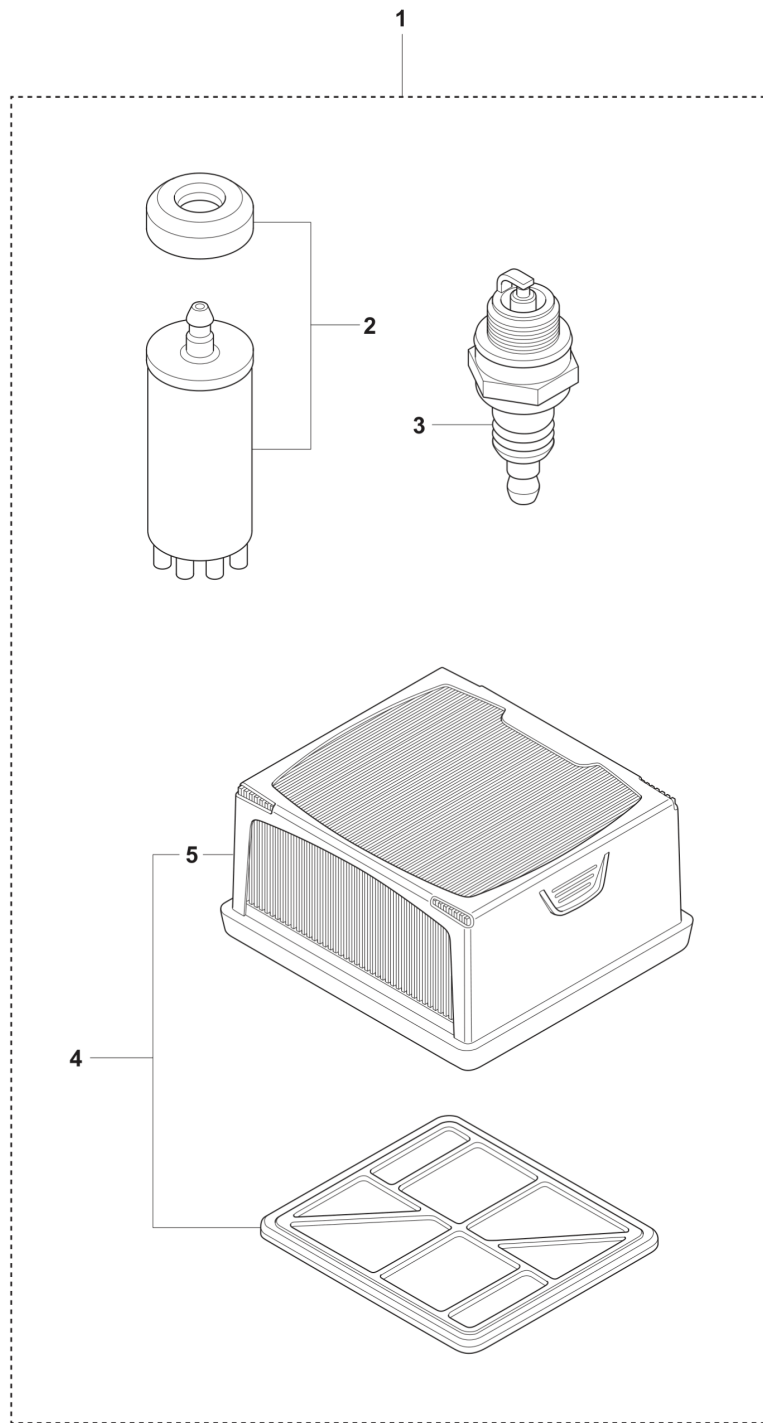

J K770
ENGINE KIT

1

2

REF.	ART. NR	ARTIKELBESKRIVNING	ANMÄRKNING	KIT
1	593282506	CRANKCASE KIT		1
2	593282505	CRANKCASE KIT		1

**K 770, K 770 OilGuard, K 770 DryCut, K 770 VAC, K 770 SmartGuard, K 760, K 760 Cut-n-Break
MAINTENANCE KIT**