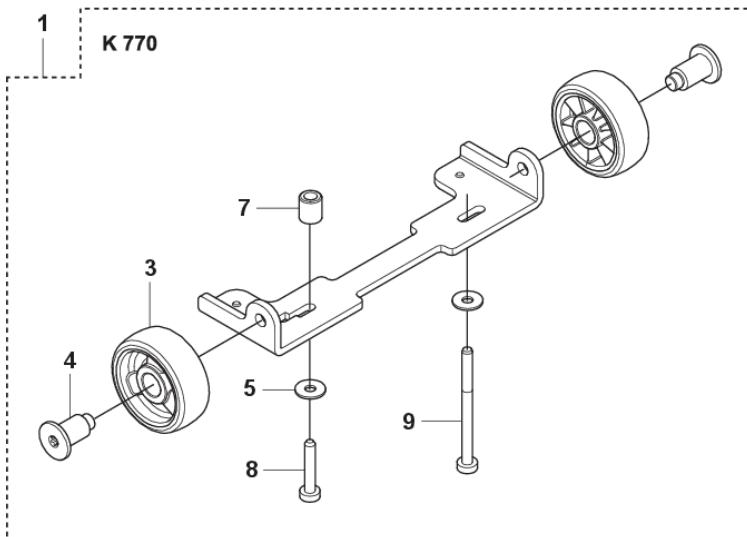

WHEELASSY
K 770, K 970, K 1270, K 1 PACE, K 7000

REF.	ART. NR	ARTIKELBESKRIVNING	ANMÄRKNING	KIT
1	589334302	WHEEL KIT		1
2	538951501	DISTANSBRICKA	K 1 PACE	2
3	588553601	HJUL		2
4	589326402	SKRUV ITXSCM		2
5	734114741	BRICKA		2
6	503215325	SKRUV ITXSCM	K 1 PACE	2
7	588818501	DISTANS	K 770	1
8	503215330	SKRUV ITXSCM	K 770	1
9	503215365	SKRUV ITXSCM	K 770	1
10	525764604	SCREW ITXSCT	K 970. K 1270. K 7000	2