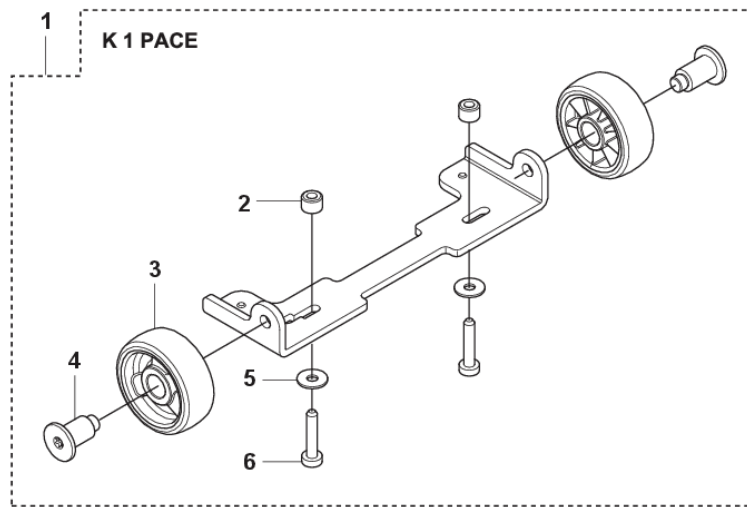

WHEELASSY
K 770, K 970, K 1270, K 1 PACE, K 7000

REF.	ART. NR	ARTIKELBESKRIVNING	ANMÄRKNING	KIT
1	589334302	WHEEL KIT		1
2	538951501	DISTANSBRICKA	K 1 PACE	2
3	588553601	HJUL		2
4	589326402	SKRUV ITXSCM		2
5	734114741	BRICKA		2
6	503215325	SKRUV ITXSCM	K 1 PACE	2
7	588818501	DISTANS	K 770	1
8	503215330	SKRUV ITXSCM	K 770	1
9	503215365	SKRUV ITXSCM	K 770	1
10	525764604	SCREW ITXSCT	K 970. K 1270. K 7000	2