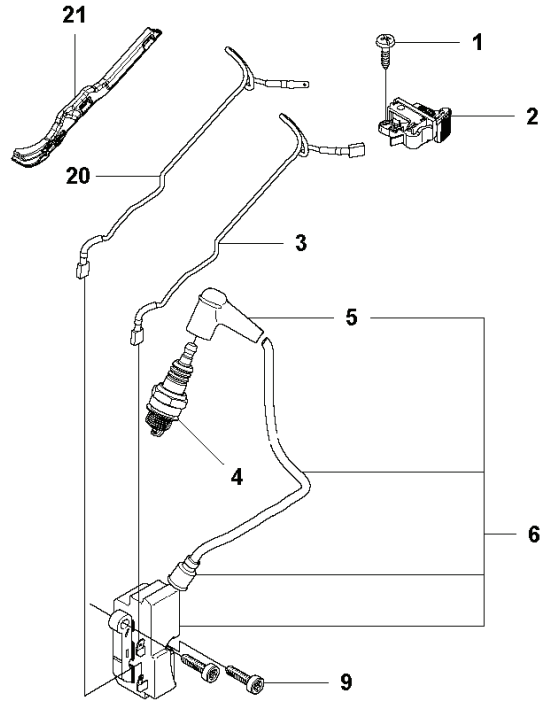

L K770
GASKET KIT

2

10

9

REF.	ART. NR	ARTIKELBESKRIVNING	ANMÄRKNING	KIT
1	506382601	VERKTYG		1
2	581357402	PACKNINGSSATS	Incl. 3-8, 11-12	1
3	588932501	PACKNING		1
4	506377003	PACKNING		1
5	544219302	INSATS		1
6	503260204	SEALING RING	Blue	2
7	581285301	PACKNING		1
8	506376804	PACKNING		1
9	502233301	SATS	Incl. 10 Pins	1
10	502287004	BRYTARE		1
11	506376701	PACKNING		1
12	506377002	PACKNING		1

M K770
IGNITION SYSTEM

K770 Oil Guard

REF.	ART. NR	ARTIKELBESKRIVNING	ANMÄRKNING	KIT
1	525887402	SCREW CITXPANT		2
2	506318604	STOPPKONTAKT		1
3	586497201	KABEL		1
4	503235111	TÄNDSTIFT	RCJ 6 Y	1
5	590504501	TÄNDSTIFTSSKYDD		1
6	580380505	TÄNDMODUL	Incl. 5, 7 - 8 (Oil Guard)	1
6	594729601	TÄNDMODUL KPL	Incl. 5	1
9	505574120	SKRUV ITXSCM		2
10	506378501	KABEL		1
11	503230101	BRICKA		1
12	503221011	MUTTER (HEXAGON)		1
13	587702102	SVÄNGHJUL KPL	Incl. 14 - 19	1
14	725532956	SKRUV IHSCM		1
15	574250901	VIKT		1
16	503230042	BRICKA		2
17	576492601	FJÄDER		2
18	501673203	MEDBRINGARHAKE		2
19	506006901	SCREW		2
20	544384901	KABEL	Oil Guard	1
21	577242801	KABELHÅLLARE		1