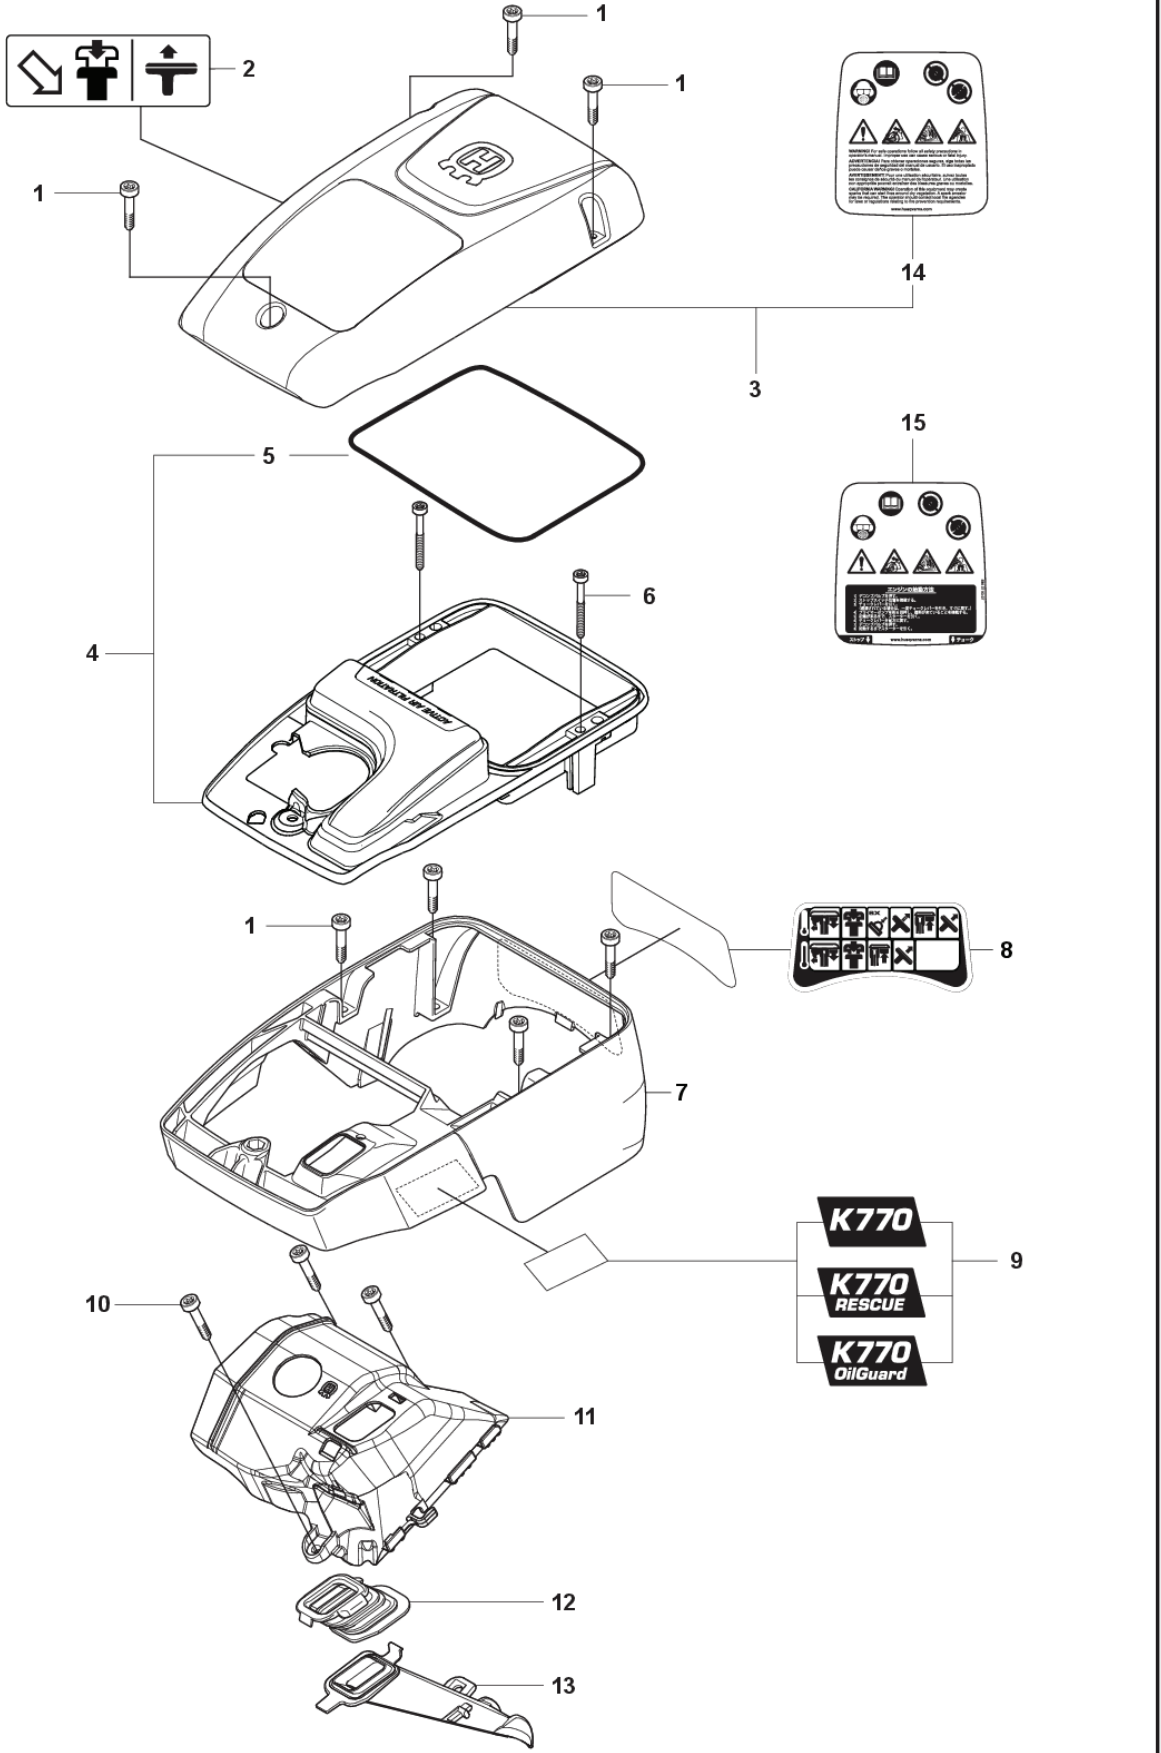

**K 770
CYLINDER COVER**

REF.	ART. NR	ARTIKELBESKRIVNING	ANMÄRKNING	KIT
1	503215321	SKRUV ITXSCM		7
2	525763502	DEKAL		1
3	583965209	FILTERKÅPA KPL	incl. 14	1
4	574362103	FILTERHÅLLARE KPL	Incl. 5	1
4	574362104	FILTERHÅLLARE KPL	Incl. 5. OIL GUARD	1
5	575355001	TÄTNINGSLIST		1
6	503215349	SKRUV ITXSCM		2
7	506367003	CYLINDERKÅPA		1
8	579240301	DEKAL		1
9	574231605	DEKAL		1
9	574231607	DEKAL	Rescue	1
9	574231606	DEKAL	Oil Guard	1
10	501981020	SKRUV ITXSCM		3
11	574459401	KÅPA		1
12	587933002	BÄLG		1
13	525584301	LUFTMUNSTYCKE		1
14	586379309	DEKAL	Generic	1
15	586379307	DEKAL	Japan Only	1