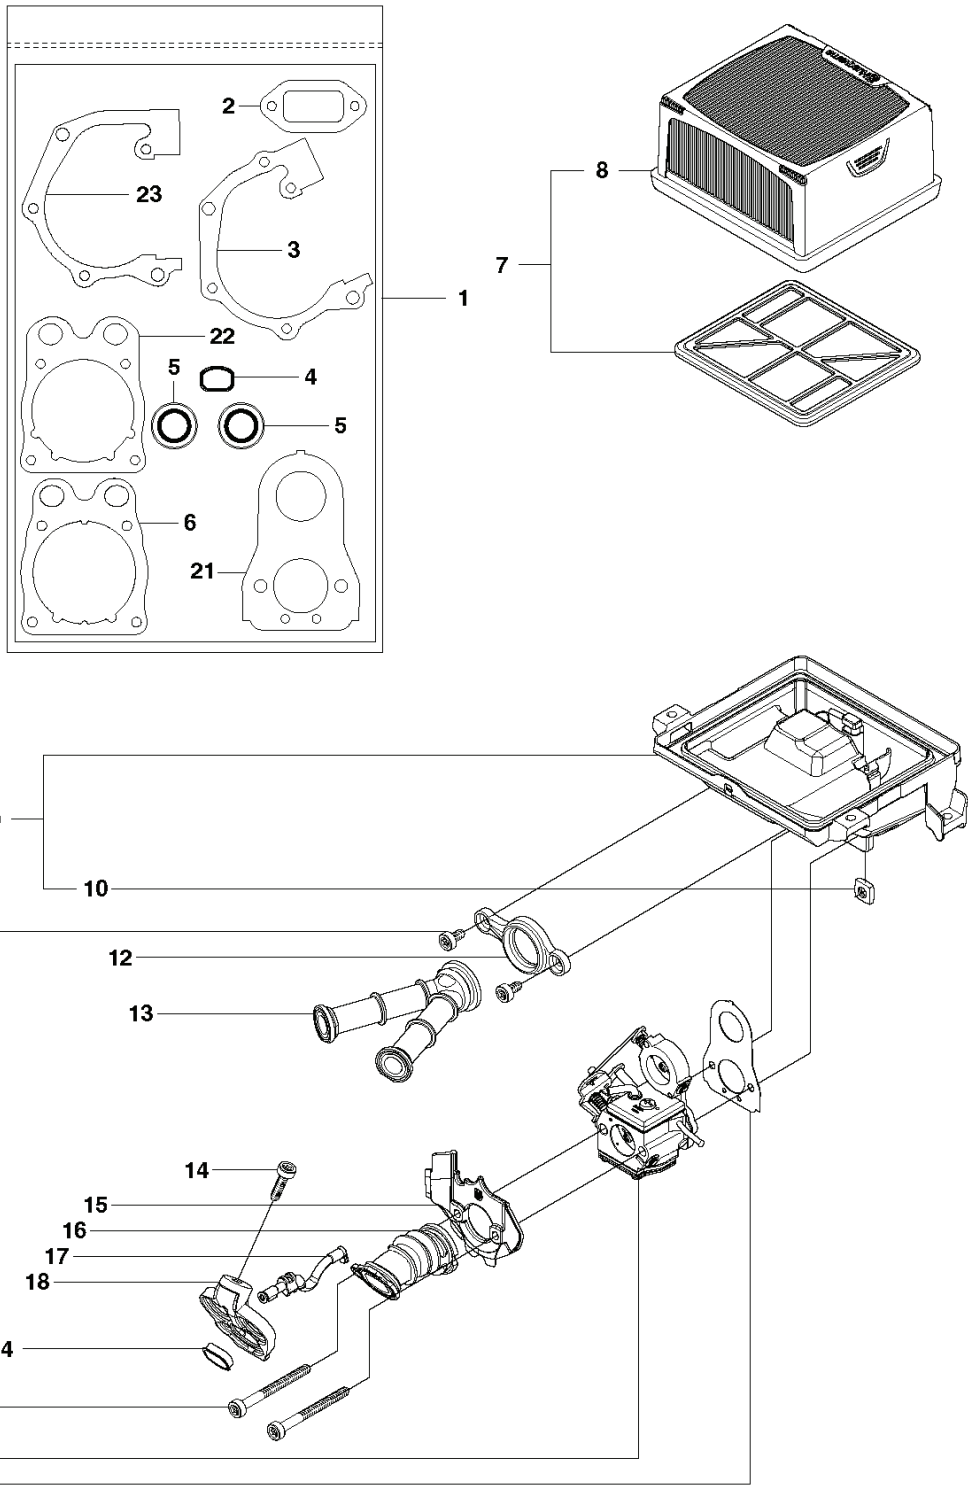

A K770
AIR FILTER

REF.	ART. NR	ARTIKELBESKRIVNING	ANMÄRKNING	KIT
1	581357402	PACKNINGSSATS		1
2	588932501	PACKNING		1
3	506377003	PACKNING		1
4	544219302	INSATS		1
5	503260204	SEALING RING	Blue	2
6	581285301	PACKNING		1
7	574362302	LUFTFILTER KPL		1
8	525470602	LUFTFILTER KPL		1
9	575354001	FÖRGASARKONSOL		1
10	581774801	MUTTER		4
11	503215310	SKRUV ITXSCM		2
12	506370601	FLANGE INLET PIPE		1
13	525733201	INSUGSRÖR		1
14	503215320	SKRUV ITXSCM		1
15	576890101	VÄRMESKÖLD		1
16	525733101	INSUGSRÖR		1
17	586227701	IMPULSSLANG		1
18	574231802	PLATTA		1
19	503215356	SKRUV ITXSCM		2
20	578243401	FÖRGASARE	Zama C3-EL53	1
21	506376804	PACKNING		1
22	506376701	PACKNING		1
23	506377002	PACKNING		1