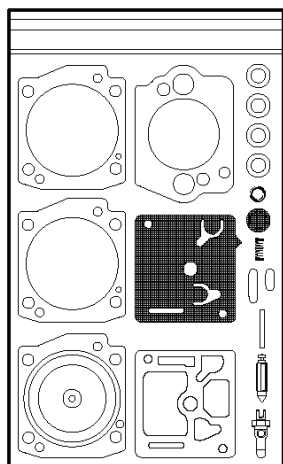

D K770
CARBURETTOR

REF.	ART. NR	ARTIKELBESKRIVNING	ANMÄRKNING	KIT
1	593310001	CHOKEAXEL		1
2	506396501	STÅNG		1
3	593332901	VENTILSATS		1
4	506397501	FJÄDER		1
5	578243401	FÖRGASARE	Zama C3-EL53	1
5	596875601	FÖRGASARE	Japan Only	1
6	506409902	PACKNINGSSATS		1
7	506410004	PACKNINGSSATS		1
8	544836501	FJÄDER		1
9	593309901	SPIJÄLLAXEL	Excl Japan	1