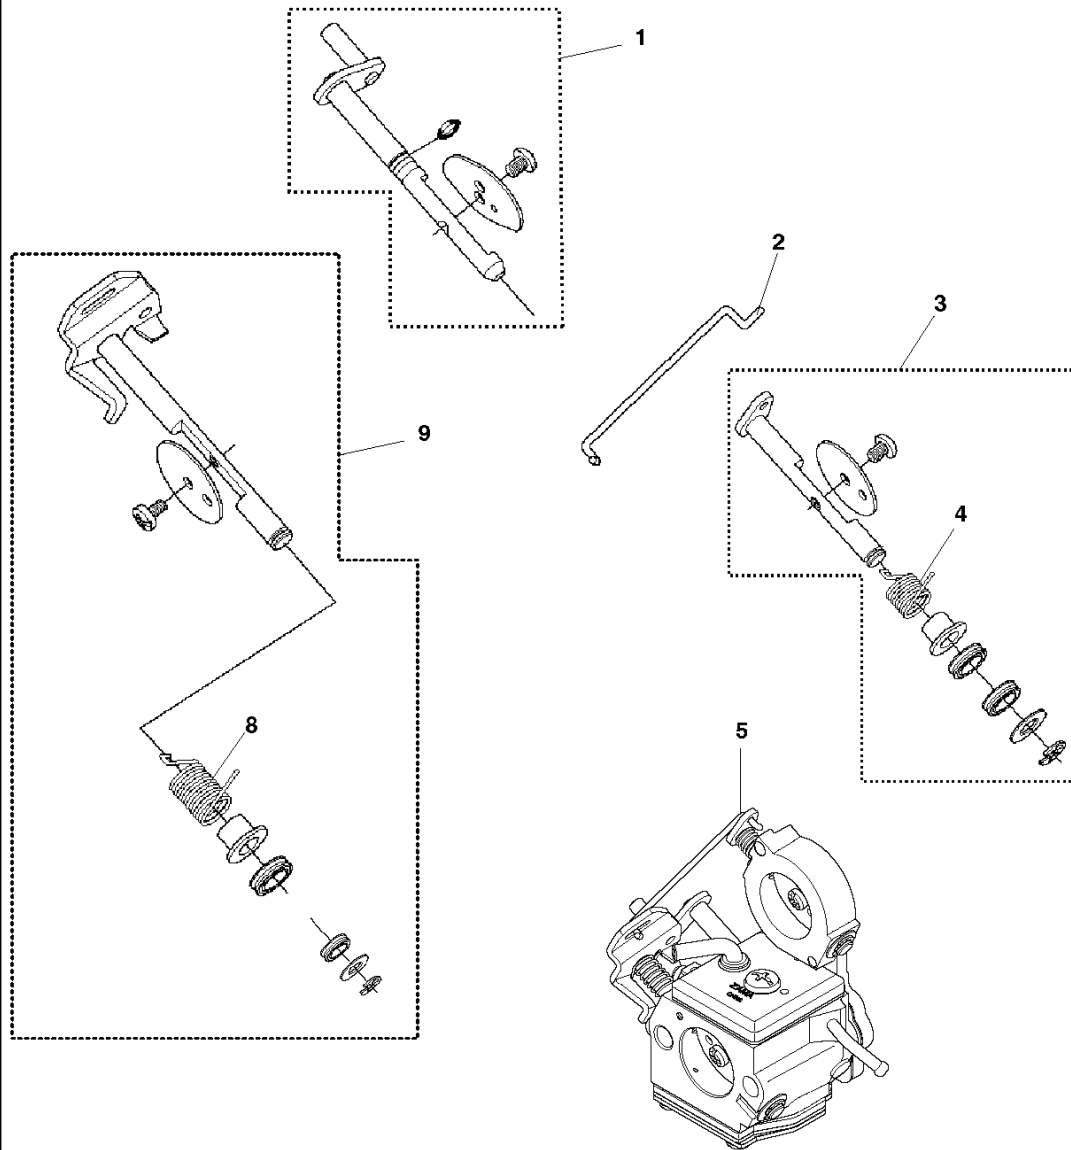

D K770
CARBURETTOR

REF.	ART. NR	ARTIKELBESKRIVNING	ANMÄRKNING	KIT
1	593310001	CHOKEAXEL		1
2	506396501	STÅNG		1
3	593332901	VENTILSATS		1
4	506397501	FJÄDER		1
5	578243401	FÖRGASARE	Zama C3-EL53	1
5	596875601	FÖRGASARE	Japan Only	1
6	506409902	PACKNINGSSATS		1
7	506410004	PACKNINGSSATS		1
8	544836501	FJÄDER		1
9	593309901	SPIJÄLLAXEL	Excl Japan	1