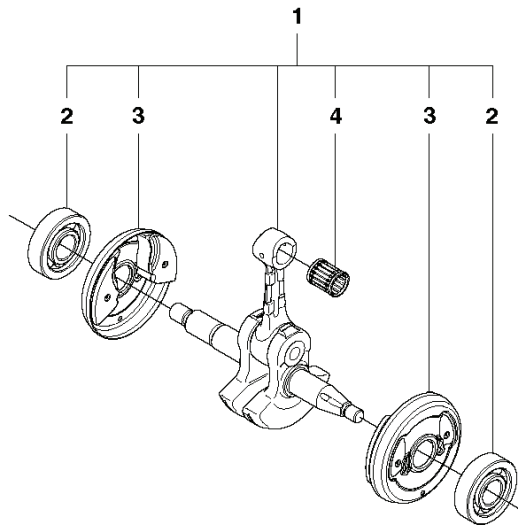

F K770
CRANKSHAFT

REF.	ART. NR	ARTIKELBESKRIVNING	ANMÄRKNING	KIT
1	596423701	CRANKSHAFT KIT	Incl. 2 - 4	1
2	738220225	KULLAGER		2
3	537203301	KOPP		2
4	503254101	NÄLLAGER		1