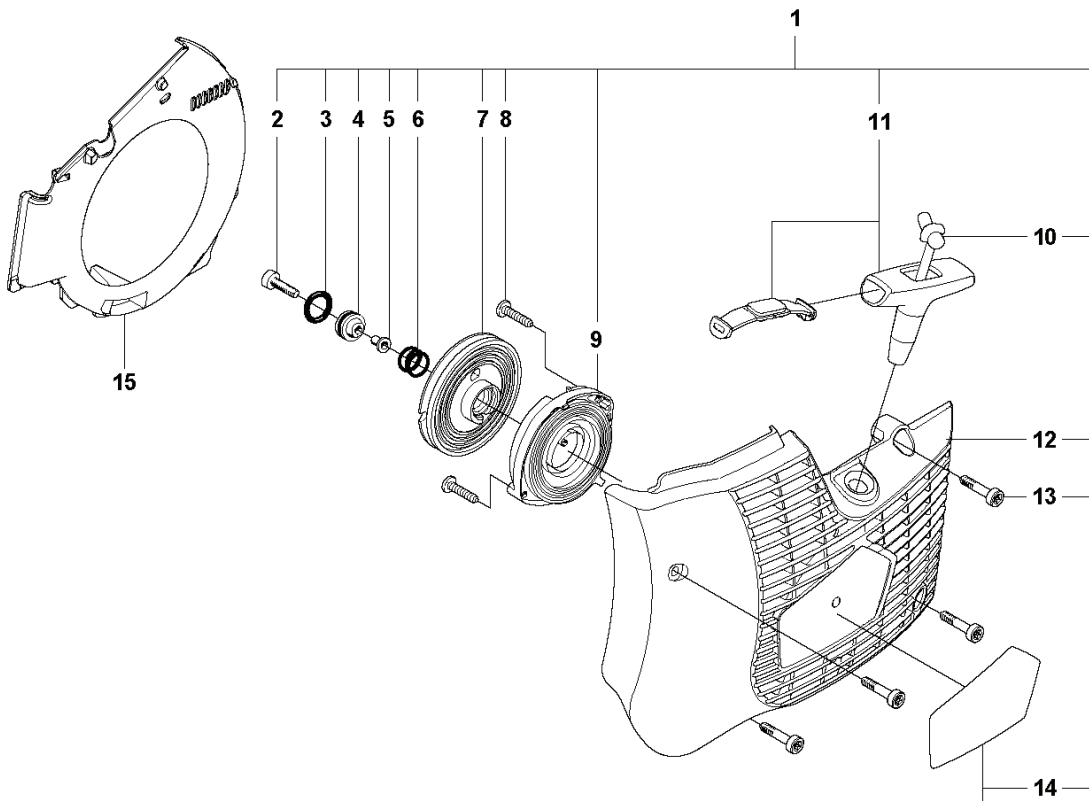

N K770
STARTER

REF.	ART. NR	ARTIKELBESKRIVNING	ANMÄRKNING	KIT
1	584886805	STARTAPPARAT KPL	Incl. 2-14	1
2	510269222	SCREW ITXSCT		1
3	740431300	O-RING		1
4	510000801	TÄTNING		1
5	506263101	DISTANSHYLSA		1
6	506253001	TRYCKFJÄDER		1
7	588155801	LINHJUL		1
8	525887402	SCREW CITXPANT		2
9	596293101	RETURFJÄDER		1
10	506335615	LINA		1
10	506335650	STARTSNÖRE	50 m	1
11	584257903	STARTER HANDLE ASSY		1
12	525446001	STARTKÅPA		1
13	501981020	SKRUV ITXSCM		4
14	525571101	DEKAL		1
15	501859401	KYLLUFTLEDARE		1