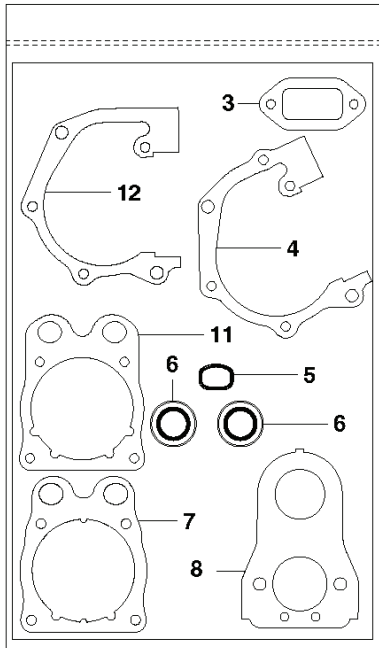

WHEELASSY
K 770, K 970, K 1270, K 1 PACE, K 7000

REF.	ART. NR	ARTIKELBESKRIVNING	ANMÄRKNING	KIT
1	589334302	WHEEL KIT		1
2	538951501	DISTANSBRICKA	K 1 PACE	2
3	588553601	HJUL		2
4	589326402	SKRUV ITXSCM		2
5	734114741	BRICKA		2
6	503215325	SKRUV ITXSCM	K 1 PACE	2
7	588818501	DISTANS	K 770	1
8	503215330	SKRUV ITXSCM	K 770	1
9	503215365	SKRUV ITXSCM	K 770	1
10	525764604	SCREW ITXSCT	K 970. K 1270. K 7000	2

K770
FUEL TANK

Oil
Guard

燃料は
ガソリン 25 : 1
2サイクル専用オイル

REF.	ART. NR	ARTIKELBESKRIVNING	ANMÄRKNING	KIT
1	593281803	BRÄNSLETANK KPL		1
2	720124220	CYLINDRISK PINNE		1
3	588086201	GASREGLAGE		1
4	579379201	GASSTÅNG		1
5	595835701	FJÄDER		1
6	588137701	GASSPÄRR		1
9	598836601	FUEL FILTER KIT		1
10	581756203	BRÄNSLESLANG		1
11	502233301	SATS	Oil Guard. Incl. 10 pins	1
12	598611001	TANKLUFTNING KPL		1
13	501152901	TANKLUFTNING KPL		1
14	544229002	CHOKEREGGLAGE		1
15	525887402	SCREW CITXPANT		1
16	506318604	STOPPKONTAKT		1
17	506378001	GENOMFÖRING		1
18	544393201	SLANGHÅLLARE		1
19	581756117	BRÄNSLESLANG		1
20	544384102	ELEKTRONIKBOX		1
21	501018801	HUS		1
22	501019401	BRYTARE		1
23	501371301	LOCK		1
24	581774801	MUTTER		6
25	588198201	MARKSTÖD		1
26	522620003	TANKLOCK KPL		1
27	589241101	PACKNING		1
28	503578901	HÅLLARE		1
29	540054901	PURGE		1
30	505195201	BRÄNSLESLANG		1
31	537042414	BRÄNSLESLANG		1
32	506394602	NAVKAPSEL		1
33	506381501	VÄRMESKÖLD		1
34	544061201	SKRUV ITXSCM		1
35	537210312	VIBRATIONISOLATOR		1
36	544238201	BAND		1
37	503215420	SCREW ITXSCT		4
38	506371902	BASEPLATE		1
39	581095402	DEKAL	Oil Guard	1
40	506313001	DEKAL	Japan Only	1

L K770
GASKET KIT

2

10

9

REF.	ART. NR	ARTIKELBESKRIVNING	ANMÄRKNING	KIT
1	506382601	VERKTYG		1
2	581357402	PACKNINGSSATS	Incl. 3-8, 11-12	1
3	588932501	PACKNING		1
4	506377003	PACKNING		1
5	544219302	INSATS		1
6	503260204	SEALING RING	Blue	2
7	581285301	PACKNING		1
8	506376804	PACKNING		1
9	502233301	SATS	Incl. 10 Pins	1
10	502287004	BRYTARE		1
11	506376701	PACKNING		1
12	506377002	PACKNING		1