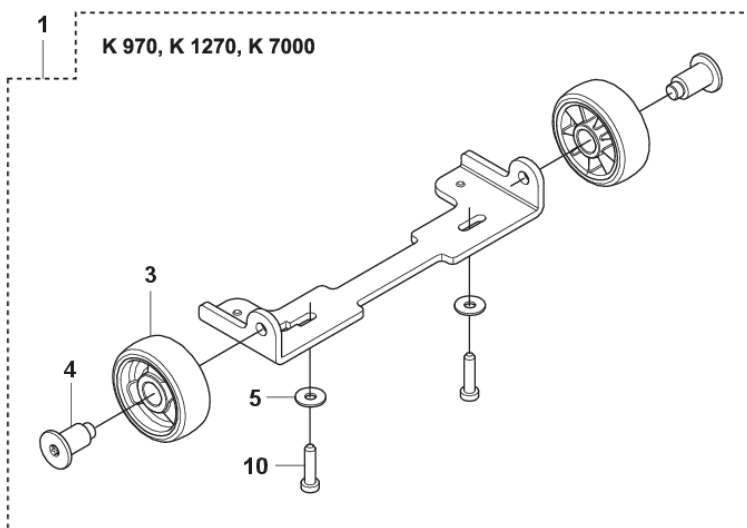

WHEELASSY
K 770, K 970, K 1270, K 1 PACE, K 7000

REF.	ART. NR	ARTIKELBESKRIVNING	ANMÄRKNING	KIT
1	589334302	WHEEL KIT		1
2	538951501	DISTANSBRICKA	K 1 PACE	2
3	588553601	HJUL		2
4	589326402	SKRUV ITXSCM		2
5	734114741	BRICKA		2
6	503215325	SKRUV ITXSCM	K 1 PACE	2
7	588818501	DISTANS	K 770	1
8	503215330	SKRUV ITXSCM	K 770	1
9	503215365	SKRUV ITXSCM	K 770	1
10	525764604	SCREW ITXSCT	K 970. K 1270. K 7000	2