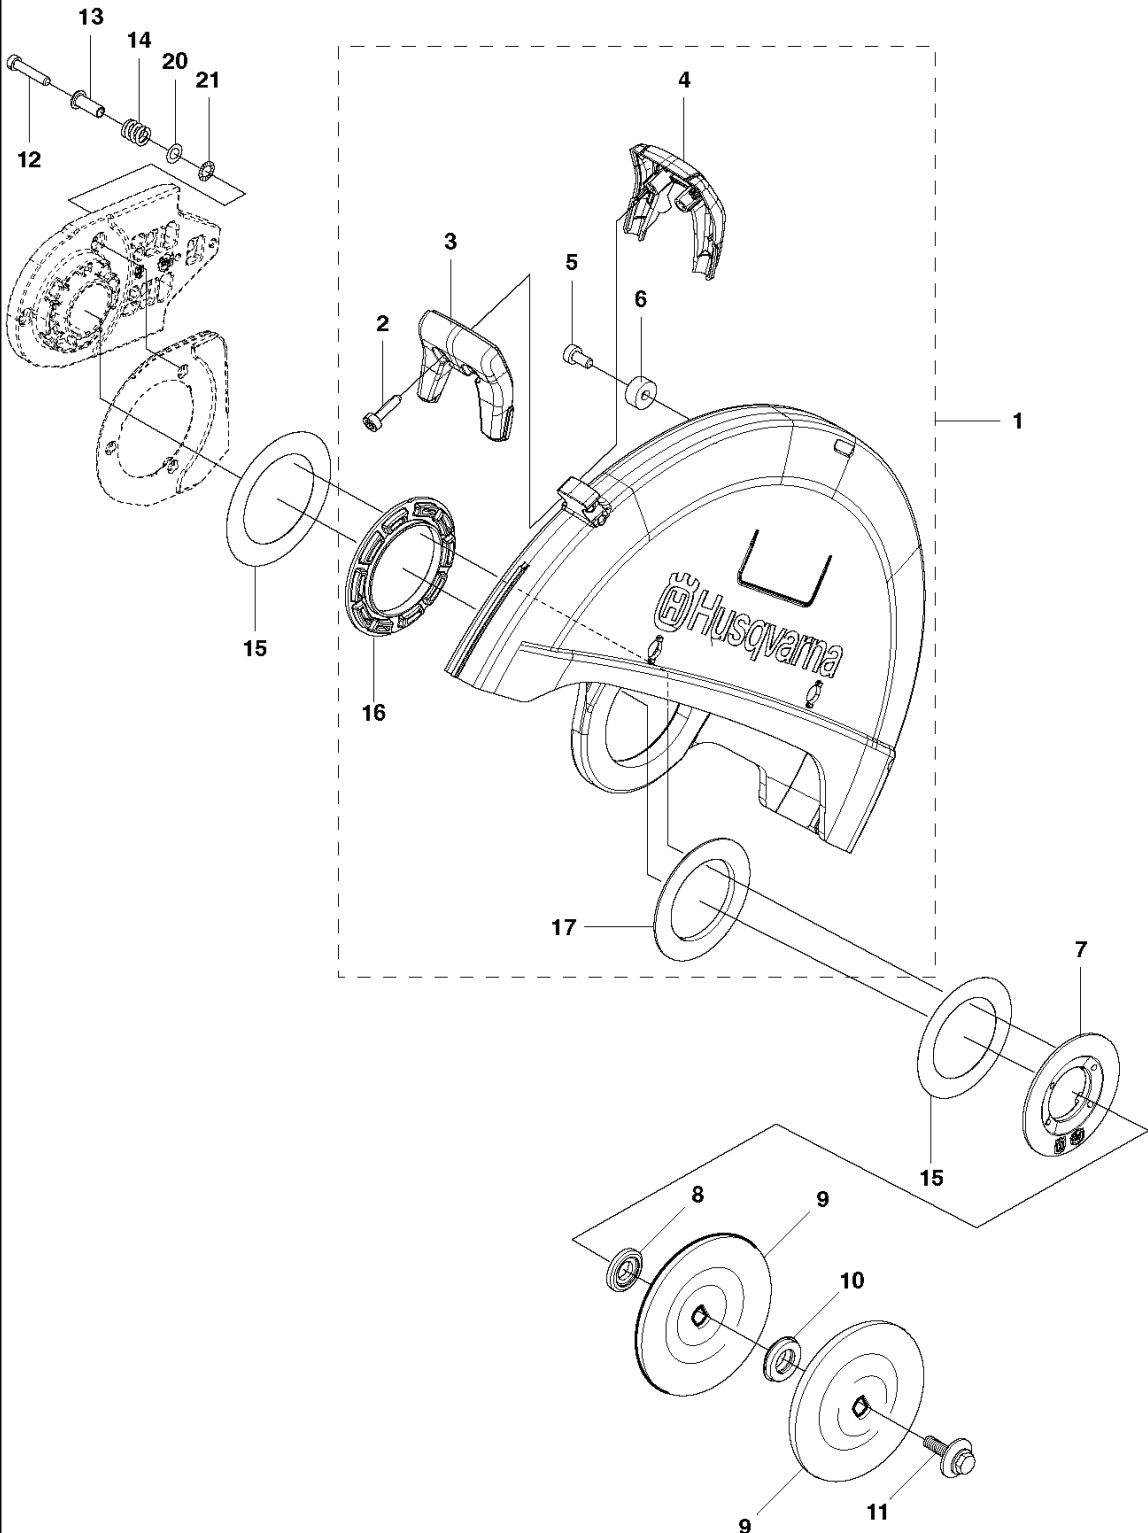

B K770
GUARDS

REF.	ART. NR	ARTIKELBESKRIVNING	ANMÄRKNING	KIT
1	581351908	SPRÅNGSKYDD	12"	1
1	581351907	SPRÅNGSKYDD	14"	1
2	504909414	SCREW ITXSCT		2
3	578190901	HANDTAGSHALVA		1
4	578760901	HANDTAGSHALVA		1
5	504909410	SCREW ITXSCT		1
6	581620301	STOPP		1
7	584437701	SKIVA		1
8	584438301	STÖDFLÄNS		1
9	583874402	FLÄNS	Diam 105mm	2
9	506070904	FLÄNSBRICKA	Diam 119mm, Japan 14"	1
10	506379622	BUSHING	Diam 22, 2 mm	1
10	506379620	SATS	Diam 20 mm	1
10	578398201	BUSHING	Diam 20/25, 4mm	1
10	581605403	BUSHING	Diam 30, 5 mm	1
11	590503801	SCREW		1
12	544218430	SKRUV ITXSCT		4
13	584438201	HYLSA	12", Shiny	4
13	584438202	HYLSA	14", Black	4
14	584438101	FJÄDER		4
15	584437801	RIM		2
16	584437901	SKONING		1
17	584438001	SKONING		1
18	581117704	DEKAL	12" 20mm	1
18	581117705	DEKAL	12", 1" and 20mm	1
18	581117706	DEKAL	14"	1
19	584992601	DEKAL	12"	1
19	584992602	DEKAL	14"	1
20	582233101	BRICKA		4
21	582233201	BRICKA		4