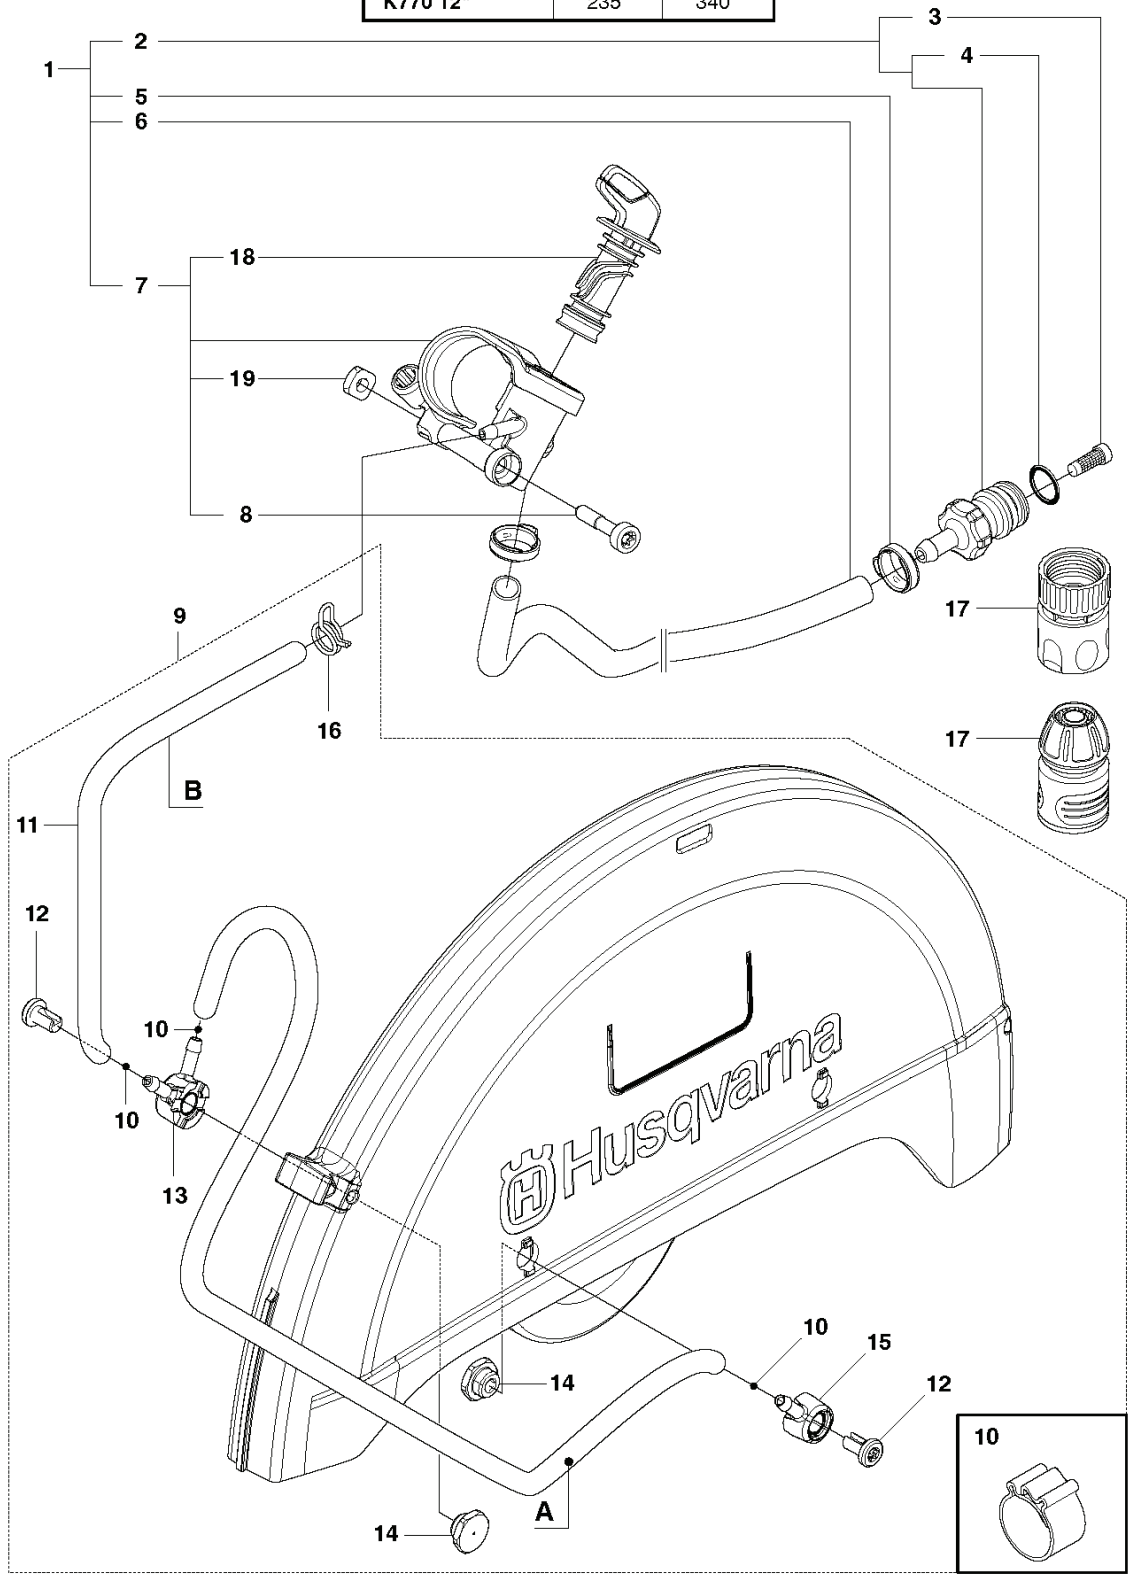

P K770
HOSE

	A (mm)	B (mm)
K770 14"	280	340
K770 12"	235	340