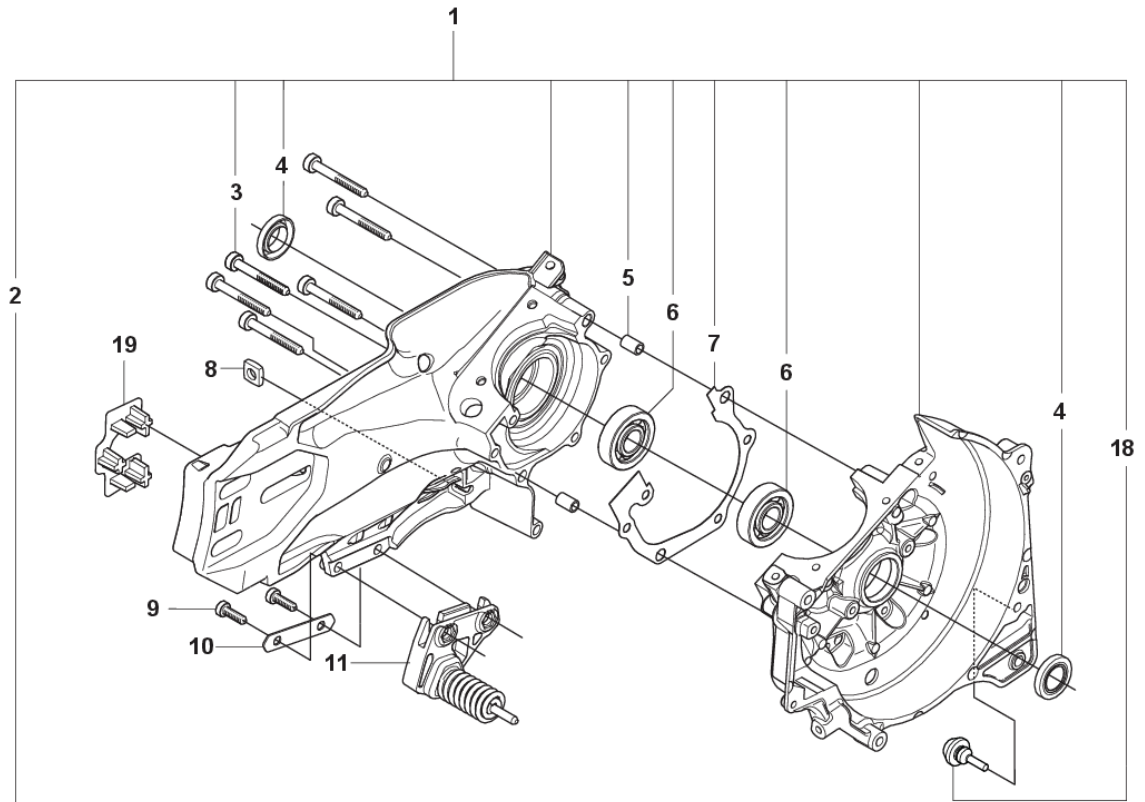

E K770
CRANKCASE

REF.	ART. NR	ARTIKELBESKRIVNING	ANMÄRKNING	KIT
1	593282504	CRANKCASE KIT		1
2	581357402	PACKNINGSSATS		1
3	503215341	SKRUV ITXSCM		6
4	503260204	SEALING RING		2
5	593806001	STYRHYLSA		2
6	738220225	KULLAGER		2
7	506377003	PACKNING	Six hole	1
8	503226504	MUTTER 4-KANT		1
9	503215316	SKRUV ITXSCM		2
10	522474801	PLATTA		1
11	598586902	FJÄDERFÄSTE		1
12	588932501	PACKNING		1
13	506377002	PACKNING	Five hole	1
14	544219302	INSATS		1
15	506376701	PACKNING		1
16	581285301	PACKNING		1
17	506376804	PACKNING		1
18	503846101	BUFFERT		1
19	586760901	GUMMSKO		1