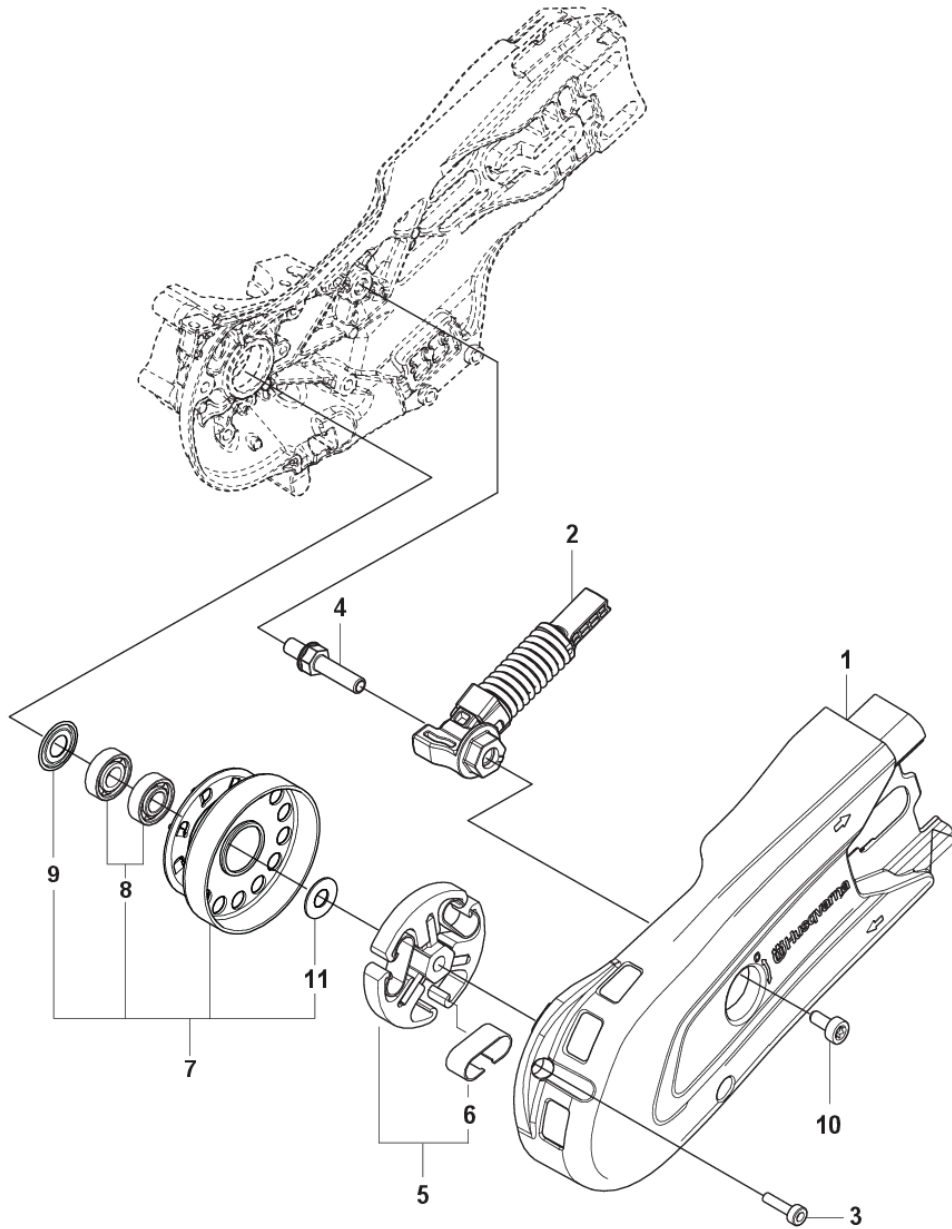

F K770
CRANKSHAFT

REF.	ART. NR	ARTIKELBESKRIVNING	ANMÄRKNING	KIT
1	596423701	CRANKSHAFT KIT	Incl. 2 - 4	1
2	738220225	KULLAGER		2
3	537203301	KOPP		2
4	503254101	NÄLLAGER		1

K 770
CLUTCH

REF.	ART. NR	ARTIKELBESKRIVNING	ANMÄRKNING	KIT
1	586099201	REMSKYDD		1
2	583842201	REMSPÄNNARE KPL		1
3	501981020	SKRUV ITXSCM		2
4	583851601	LEDTAPP		1
5	503744406	KOPPLING KPL		1
6	503744301	KOPPLINGSFJÄDER		3
7	590805901	DRIVHJUL		1
8	529602601	KULLAGER		2
9	506316901	DAMMSKYDD		1
10	501981001	SKRUV ITXSCM		1
11	503230070	BRICKA		1