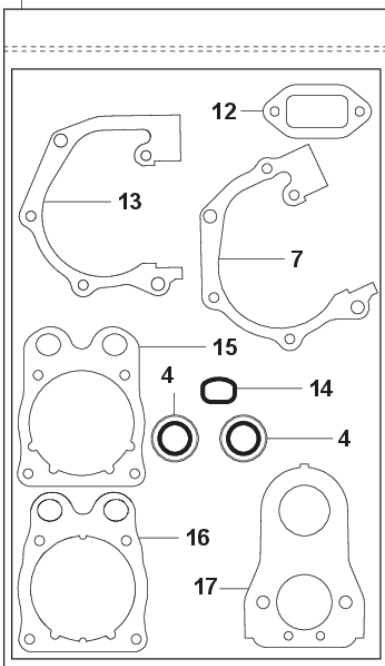

E K770
CRANKCASE

REF.	ART. NR	ARTIKELBESKRIVNING	ANMÄRKNING	KIT
1	593282504	CRANKCASE KIT		1
2	581357402	PACKNINGSSATS		1
3	503215341	SKRUV ITXSCM		6
4	503260204	SEALING RING		2
5	593806001	STYRHYLSA		2
6	738220225	KULLAGER		2
7	506377003	PACKNING	Six hole	1
8	503226504	MUTTER 4-KANT		1
9	503215316	SKRUV ITXSCM		2
10	522474801	PLATTA		1
11	598586902	FJÄDERFÄSTE		1
12	588932501	PACKNING		1
13	506377002	PACKNING	Five hole	1
14	544219302	INSATS		1
15	506376701	PACKNING		1
16	581285301	PACKNING		1
17	506376804	PACKNING		1
18	503846101	BUFFERT		1
19	586760901	GUMMSKO		1