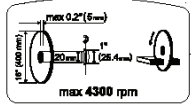

B K770
GUARDS

REF.	ART. NR	ARTIKELBESKRIVNING	ANMÄRKNING	KIT
1	581351908	SPRÅNGSKYDD	12"	1
1	581351907	SPRÅNGSKYDD	14"	1
2	504909414	SCREW ITXSCT		2
3	578190901	HANDTAGSHALVA		1
4	578760901	HANDTAGSHALVA		1
5	504909410	SCREW ITXSCT		1
6	581620301	STOPP		1
7	584437701	SKIVA		1
8	584438301	STÖDFLÄNS		1
9	583874402	FLÄNS	Diam 105mm	2
9	506070904	FLÄNSBRICKA	Diam 119mm, Japan 14"	1
10	506379622	BUSHING	Diam 22, 2 mm	1
10	506379620	SATS	Diam 20 mm	1
10	578398201	BUSHING	Diam 20/25, 4mm	1
10	581605403	BUSHING	Diam 30, 5 mm	1
11	590503801	SCREW		1
12	544218430	SKRUV ITXSCT		4
13	584438201	HYLSA	12", Shiny	4
13	584438202	HYLSA	14", Black	4
14	584438101	FJÄDER		4
15	584437801	RIM		2
16	584437901	SKONING		1
17	584438001	SKONING		1
18	581117704	DEKAL	12" 20mm	1
18	581117705	DEKAL	12", 1" and 20mm	1
18	581117706	DEKAL	14"	1
19	584992601	DEKAL	12"	1
19	584992602	DEKAL	14"	1
20	582233101	BRICKA		4
21	582233201	BRICKA		4