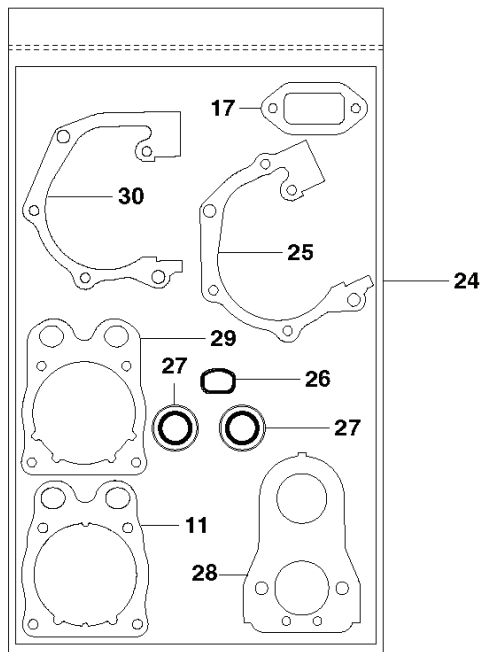

H K770
CYLINDER, PISTON & MUFFLER

REF.	ART. NR	ARTIKELBESKRIVNING	ANMÄRKNING	KIT
1	579744202	VIBRATIONISOLATOR		1
2	544061201	SKRUV ITXSCM		1
3	503715301	DEKOMPRESSIONSVENTIL		1
4	503552201	PLUGG		1
5	503215340	SKRUV ITXSCM		4
6	576717602	HYLSA		4
7	581476103	CYLINDER KPL	Incl. 8 - 13	1
8	503215316	SKRUV ITXSCM		2
9	506368801	FÄSTE		1
10	574231802	PLATTA		1
11	581285301	PACKNING		1
12	506372403	KOLV KPL	Incl. 14 - 15	1
13	503255601	NÄLLAGER		1
14	522990101	KOLVRING		2
15	737431200	LÅSRING		2
16	588915101	VÄRMEAVLEDARE		1
17	588932501	PACKNING		1
18	592778301	LJUDDÄMPARSATS	Incl. 16 - 17, 19 - 23	1
19	503215340	SKRUV ITXSCM		2
20	503215356	SKRUV ITXSCM		1
21	503215325	SKRUV ITXSCM		1
22	503230402	BRICKA		1
23	581774801	MUTTER		1
24	581357402	PACKNINGSSATS	Incl. 11, 17, 25 - 30	1
25	506377003	PACKNING		1
26	544219302	INSATS		1
27	503260204	SEALING RING	Blue	2
28	506376804	PACKNING		1
29	506376701	PACKNING		1
30	506377002	PACKNING		1