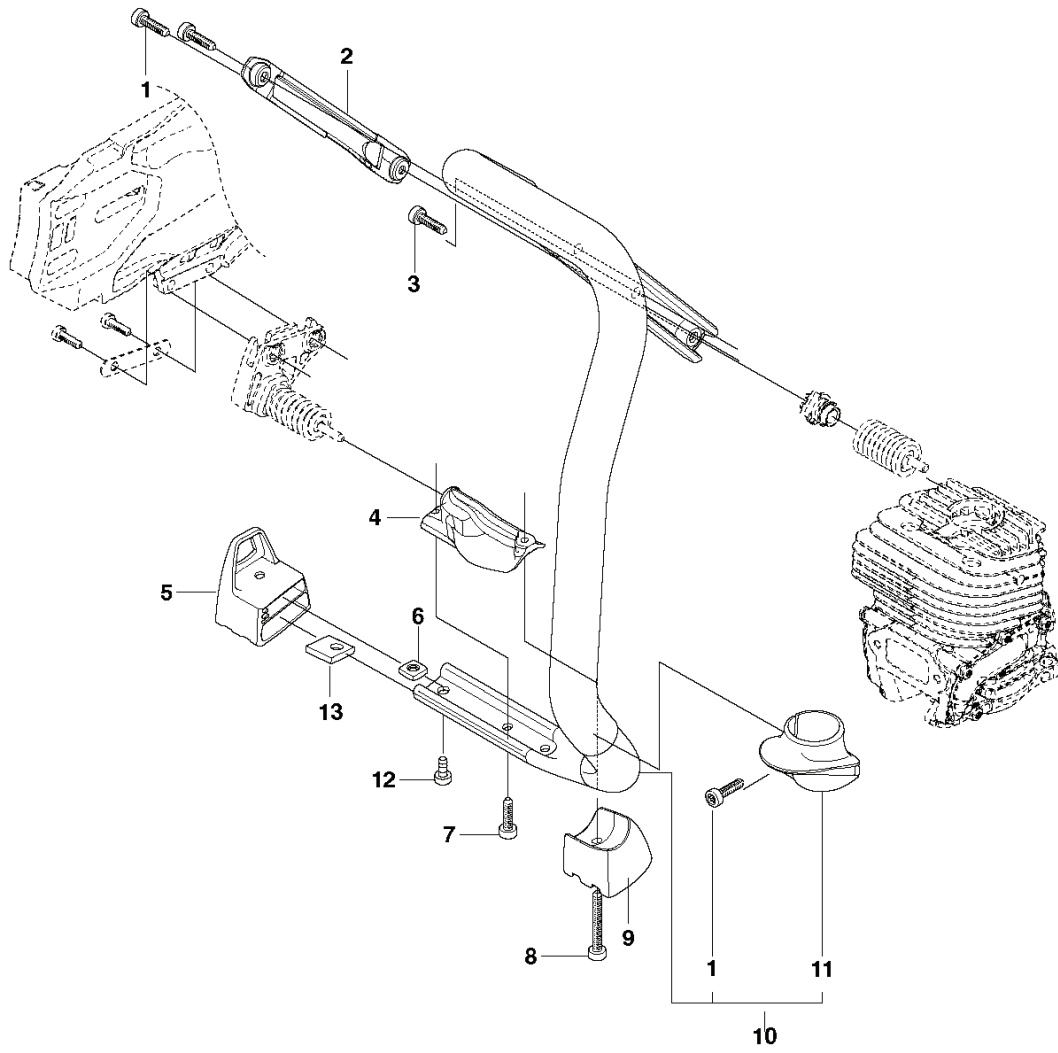

K770
GROUND SUPPORT

REF.	ART. NR	ARTIKELBESKRIVNING	ANMÄRKNING	KIT
1	503215420	SCREW ITXSCT		3
2	577981602	SLANGSKYDD		1
3	544061201	SKRUV ITXSCT		1
4	575267703	FJÄDERFASTE		1
5	585620502	MARKSTÖD		1
6	503226504	MUTTER 4-KANT		1
7	503215310	SKRUV ITXSCT		3
8	503215340	SKRUV ITXSCT		1
9	522832401	MARKSTÖD		1
10	581110603	HANDTAG KPL		1
11	506387102	STOPP		1
12	503215312	SKRUV ITXSCT	12"	1
13	593876301	VIKT	12"	1