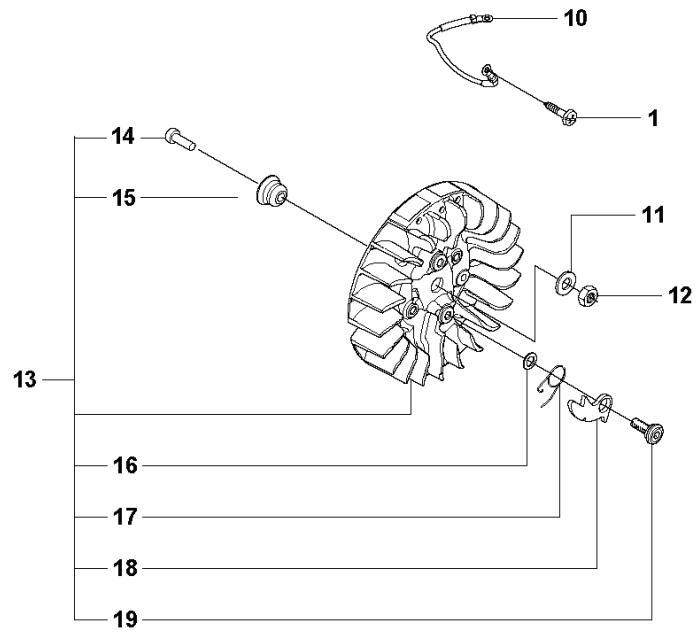

L K770
GASKET KIT

2

10

9

REF.	ART. NR	ARTIKELBESKRIVNING	ANMÄRKNING	KIT
1	506382601	VERKTYG		1
2	581357402	PACKNINGSSATS	Incl. 3-8, 11-12	1
3	588932501	PACKNING		1
4	506377003	PACKNING		1
5	544219302	INSATS		1
6	503260204	SEALING RING	Blue	2
7	581285301	PACKNING		1
8	506376804	PACKNING		1
9	502233301	SATS	Incl. 10 Pins	1
10	502287004	BRYTARE		1
11	506376701	PACKNING		1
12	506377002	PACKNING		1

M K770
IGNITION SYSTEM

K770 Oil Guard

REF.	ART. NR	ARTIKELBESKRIVNING	ANMÄRKNING	KIT
1	525887402	SCREW CITXPANT		2
2	506318604	STOPPKONTAKT		1
3	586497201	KABEL		1
4	503235111	TÄNDSTIFT	RCJ 6 Y	1
5	590504501	TÄNDSTIFTSSKYDD		1
6	580380505	TÄNDMODUL	Incl. 5, 7 - 8 (Oil Guard)	1
6	594729601	TÄNDMODUL KPL	Incl. 5	1
9	505574120	SKRUV ITXSCM		2
10	506378501	KABEL		1
11	503230101	BRICKA		1
12	503221011	MUTTER (HEXAGON)		1
13	587702102	SVÄNGHJUL KPL	Incl. 14 - 19	1
14	725532956	SKRUV IHSCM		1
15	574250901	VIKT		1
16	503230042	BRICKA		2
17	576492601	FJÄDER		2
18	501673203	MEDBRINGARHAKE		2
19	506006901	SCREW		2
20	544384901	KABEL	Oil Guard	1
21	577242801	KABELHÅLLARE		1