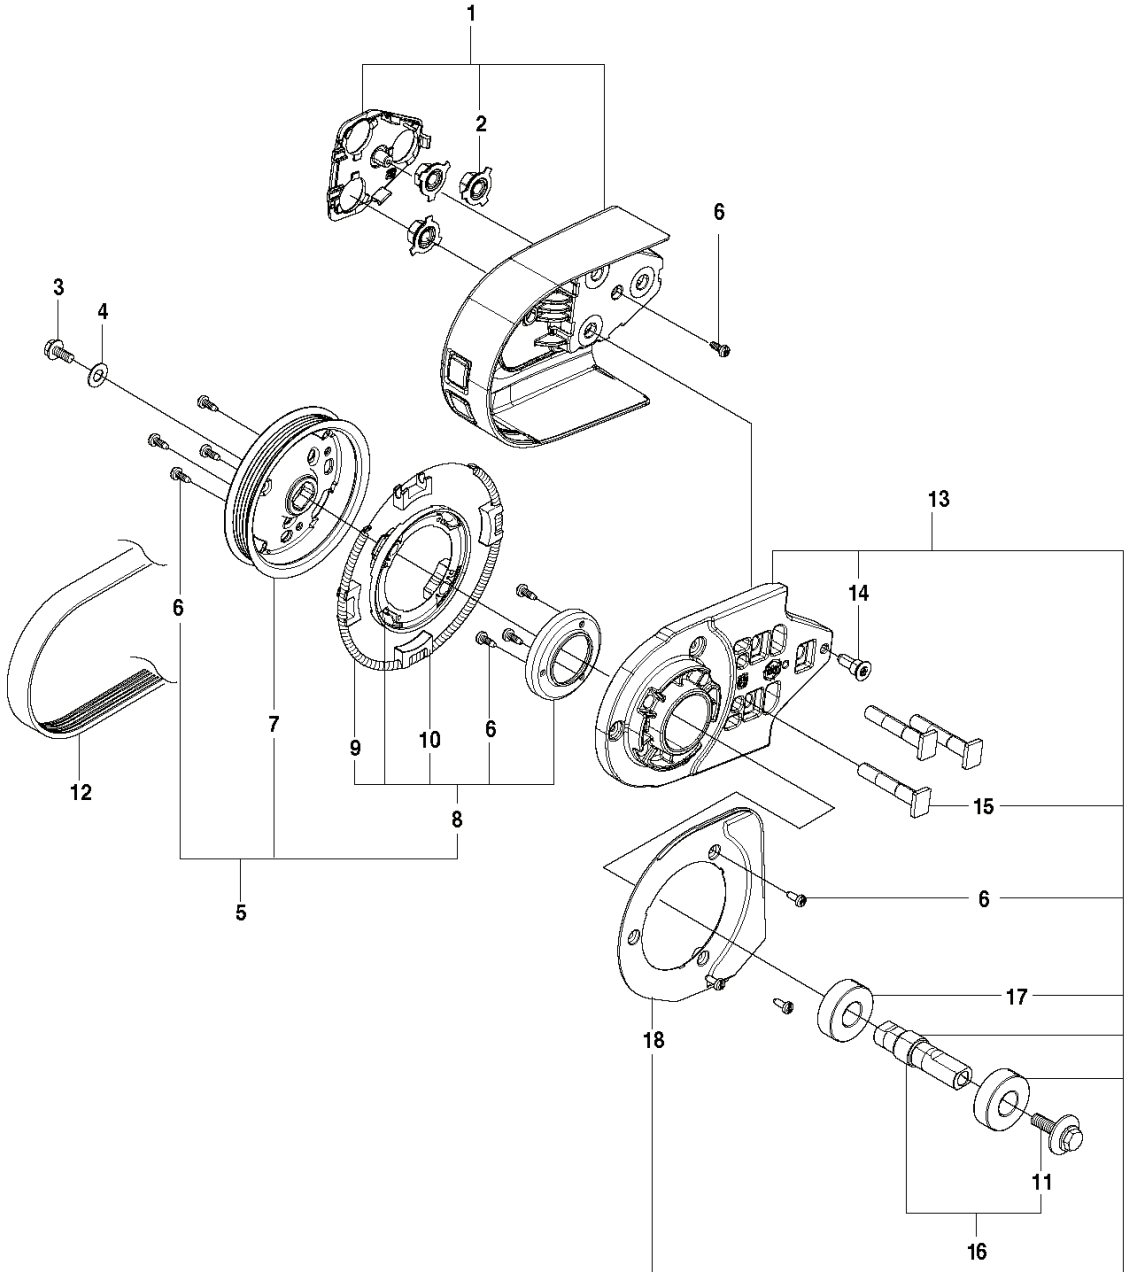

C K770
BELT GUARD & PULLEY

REF.	ART. NR	ARTIKELBESKRIVNING	ANMÄRKNING	KIT
1	501057103	REMSKYDD		1
2	586743701	MUTTERBRICKA		3
3	503200045	SKRUV EHHFM		1
4	503230116	BRICKA		1
5	588470403	PULLEY ASSY		1
6	525887402	SCREW CITXPANT		11
7	590895801	REMSKIVA		1
8	505445405	KASSETT		1
9	544441001	DRAGFJÄDER		1
10	544440402	BROMSBACK		4
11	590503801	SCREW		1
12	544908406	REM		1
13	588992003	LAGERHUS KPL		1
14	584994301	SCREW		1
15	503875402	SVÄRDSBULT		3
16	588992403	AXEL		1
17	583953301	KULLAGER		2
18	586801002	SLÄPRINGS HÅLLARE		1