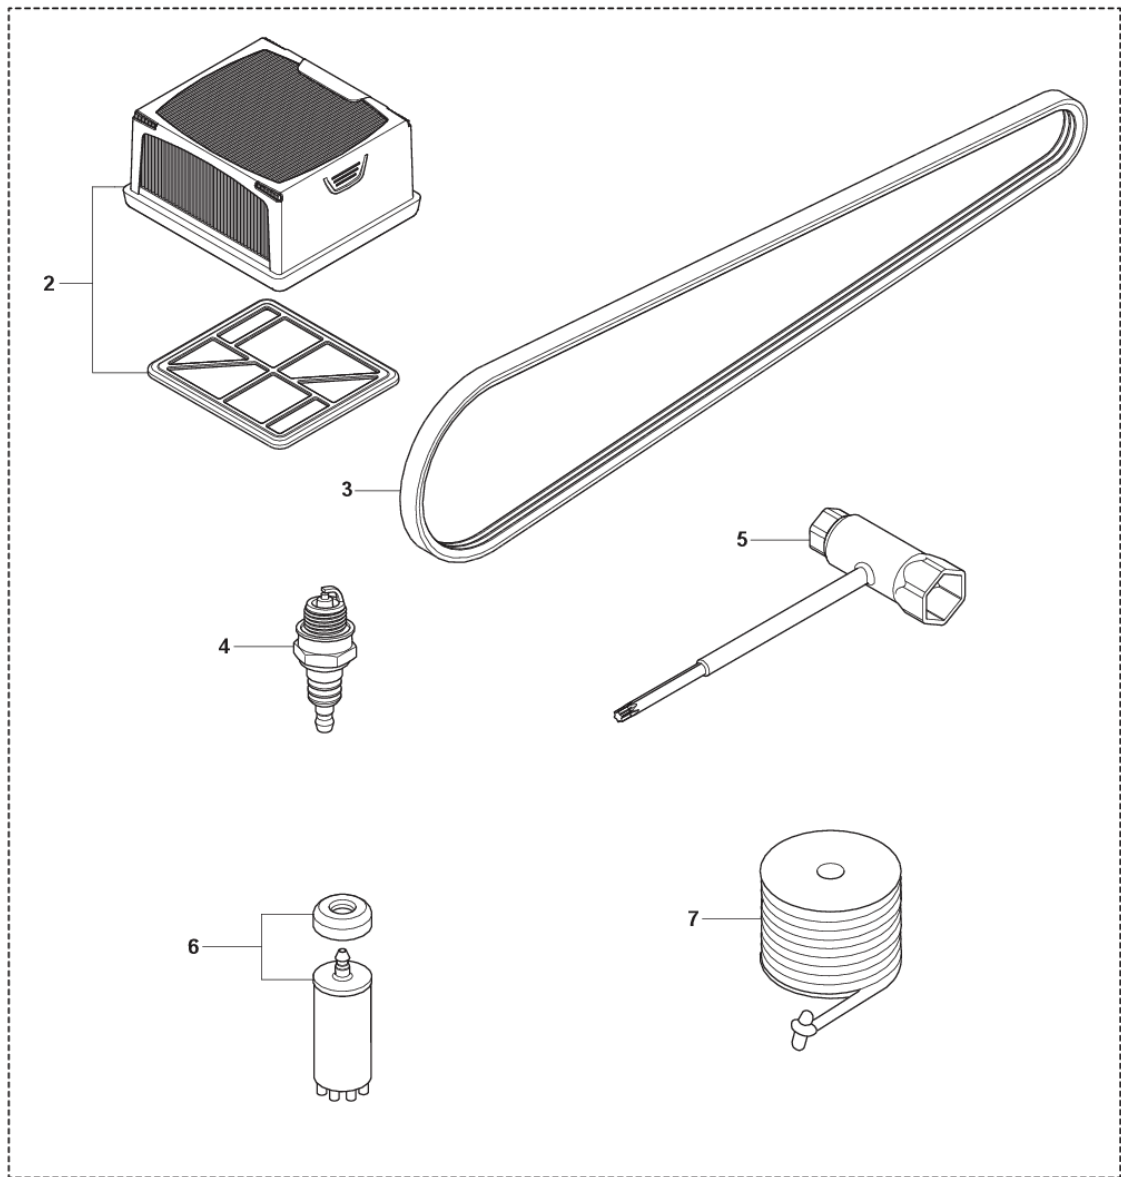

RESERVDELSKATALOG

: HUSQVARNA K 770

Reservdelslista

RESERVDELSLISTA

**K 770, K 770 SmartGuard, K 770 DryCut, K 770 VAC
MAINTENANCE KIT**

REF.	ART. NR	ARTIKELBESKRIVNING	ANMÄRKNING	KIT
1	599156501	SERVICE KIT		1
2	574362302	LUFTFILTER KPL		1
3	544908406	REM		1
4	506264111	BRÄNSLEFILTER		1
5	506382601	VERKTYG		1
6	503235111	TÄNDSTIFT		1
7	506335615	LINA		1