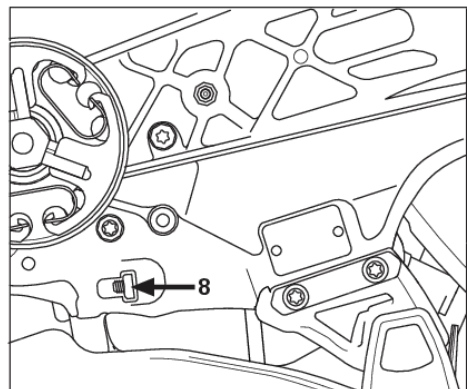

E K770
CRANKCASE

REF.	ART. NR	ARTIKELBESKRIVNING	ANMÄRKNING	KIT
1	593282504	CRANKCASE KIT		1
2	581357402	PACKNINGSSATS		1
3	503215341	SKRUV ITXSCM		6
4	503260204	SEALING RING		2
5	593806001	STYRHYLSA		2
6	738220225	KULLAGER		2
7	506377003	PACKNING	Six hole	1
8	503226504	MUTTER 4-KANT		1
9	503215316	SKRUV ITXSCM		2
10	522474801	PLATTA		1
11	598586902	FJÄDERFÄSTE		1
12	588932501	PACKNING		1
13	506377002	PACKNING	Five hole	1
14	544219302	INSATS		1
15	506376701	PACKNING		1
16	581285301	PACKNING		1
17	506376804	PACKNING		1
18	503846101	BUFFERT		1
19	586760901	GUMMSKO		1