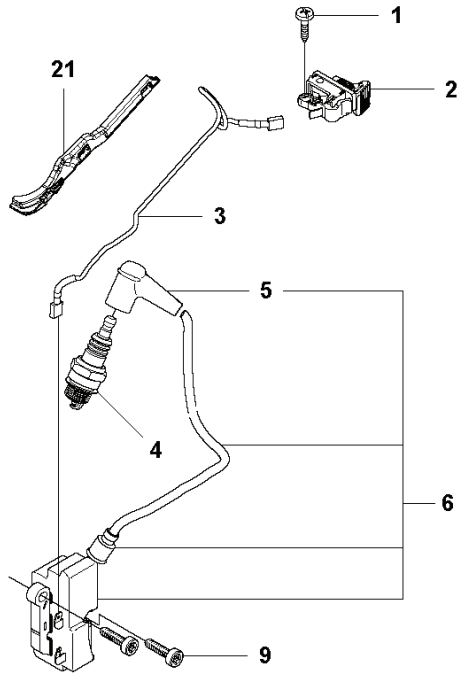

L K770
GASKET KIT

2

10

9

REF.	ART. NR	ARTIKELBESKRIVNING	ANMÄRKNING	KIT
1	506382601	VERKTYG		1
2	581357402	PACKNINGSSATS	Incl. 3-8, 11-12	1
3	588932501	PACKNING		1
4	506377003	PACKNING		1
5	544219302	INSATS		1
6	503260204	SEALING RING	Blue	2
7	581285301	PACKNING		1
8	506376804	PACKNING		1
9	502233301	SATS	Incl. 10 Pins	1
10	502287004	BRYTARE		1
11	506376701	PACKNING		1
12	506377002	PACKNING		1

M K770
IGNITION SYSTEM

K770 Oil Guard

REF.	ART. NR	ARTIKELBESKRIVNING	ANMÄRKNING	KIT
1	525887402	SCREW CITXPANT		2
2	506318604	STOPPKONTAKT		1
3	586497201	KABEL		1
4	503235111	TÄNDSTIFT	RCJ 6 Y	1
5	590504501	TÄNDSTIFTSSKYDD		1
6	580380505	TÄNDMODUL	Incl. 5, 7 - 8 (Oil Guard)	1
6	594729601	TÄNDMODUL KPL	Incl. 5	1
9	505574120	SKRUV ITXSCM		2
10	506378501	KABEL		1
11	503230101	BRICKA		1
12	503221011	MUTTER (HEXAGON)		1
13	587702102	SVÄNGHJUL KPL	Incl. 14 - 19	1
14	725532956	SKRUV IHSCM		1
15	574250901	VIKT		1
16	503230042	BRICKA		2
17	576492601	FJÄDER		2
18	501673203	MEDBRINGARHAKE		2
19	506006901	SCREW		2
20	544384901	KABEL	Oil Guard	1
21	577242801	KABELHÅLLARE		1