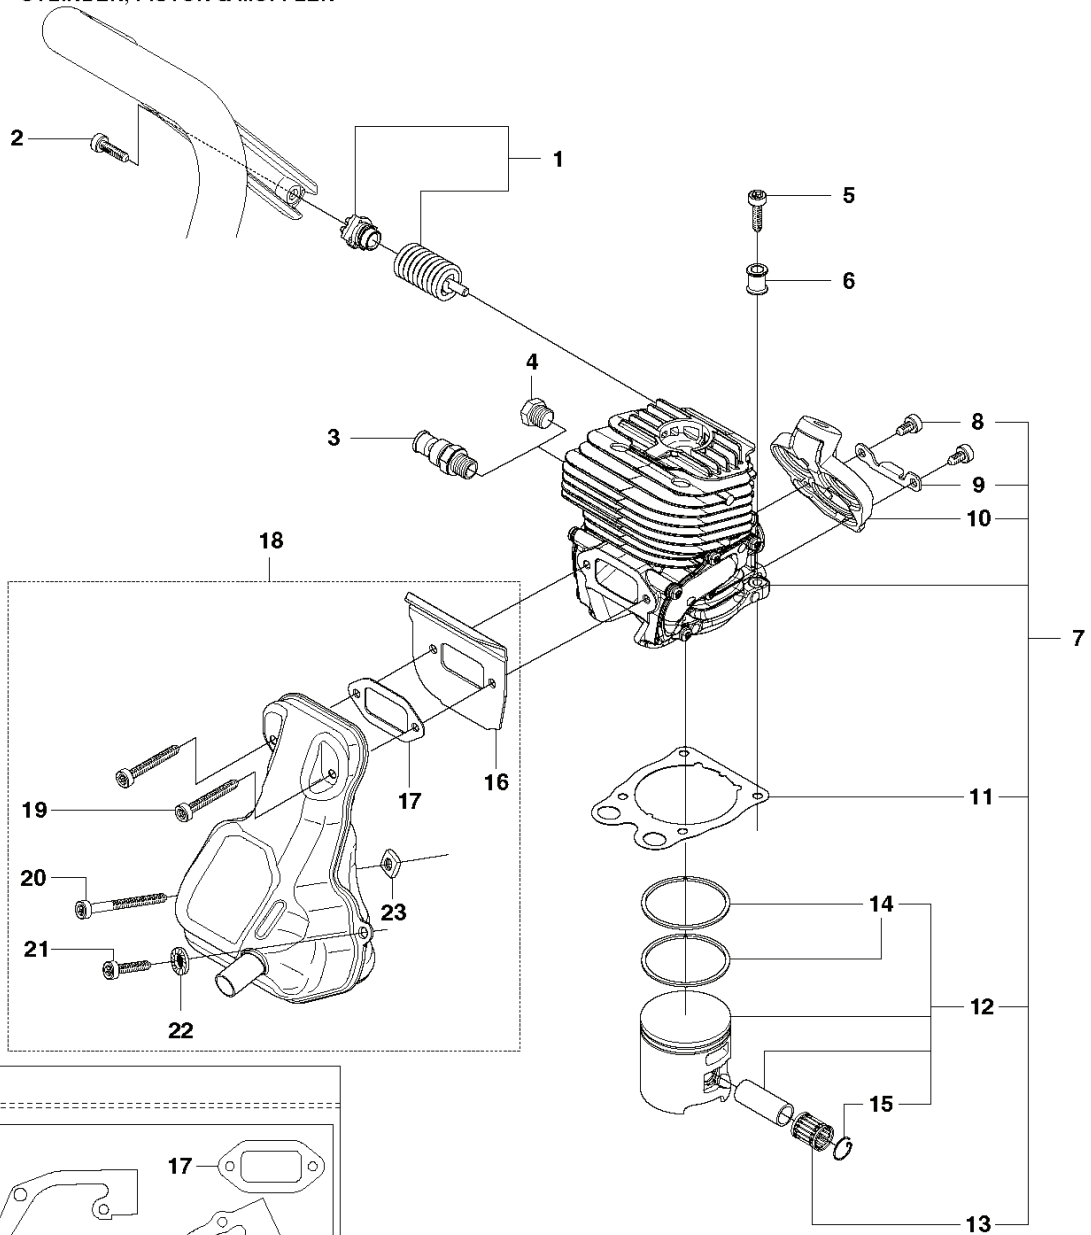

H K770
CYLINDER, PISTON & MUFFLER

REF.	ART. NR	ARTIKELBESKRIVNING	ANMÄRKNING	KIT
1	579744202	VIBRATIONISOLATOR		1
2	544061201	SKRUV ITXSCM		1
3	503715301	DEKOMPRESSIONSVENTIL		1
4	503552201	PLUGG		1
5	503215340	SKRUV ITXSCM		4
6	576717602	HYLSA		4
7	581476103	CYLINDER KPL	Incl. 8 - 13	1
8	503215316	SKRUV ITXSCM		2
9	506368801	FÄSTE		1
10	574231802	PLATTA		1
11	581285301	PACKNING		1
12	506372403	KOLV KPL	Incl. 14 - 15	1
13	503255601	NÄLLAGER		1
14	522990101	KOLVRING		2
15	737431200	LÅSRING		2
16	588915101	VÄRMEAVLEDARE		1
17	588932501	PACKNING		1
18	592778301	LJUDDÄMPARSATS	Incl. 16 - 17, 19 - 23	1
19	503215340	SKRUV ITXSCM		2
20	503215356	SKRUV ITXSCM		1
21	503215325	SKRUV ITXSCM		1
22	503230402	BRICKA		1
23	581774801	MUTTER		1
24	581357402	PACKNINGSSATS	Incl. 11, 17, 25 - 30	1
25	506377003	PACKNING		1
26	544219302	INSATS		1
27	503260204	SEALING RING	Blue	2
28	506376804	PACKNING		1
29	506376701	PACKNING		1
30	506377002	PACKNING		1